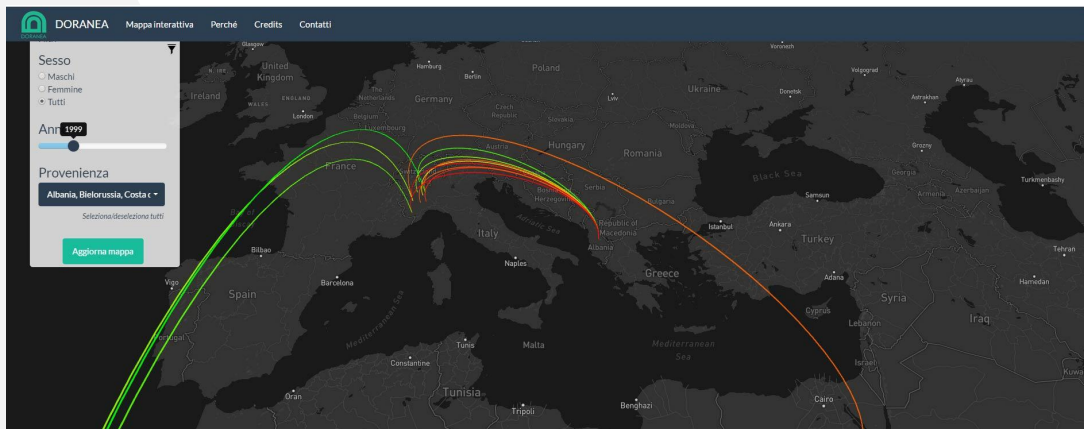

Dati Rappresentati